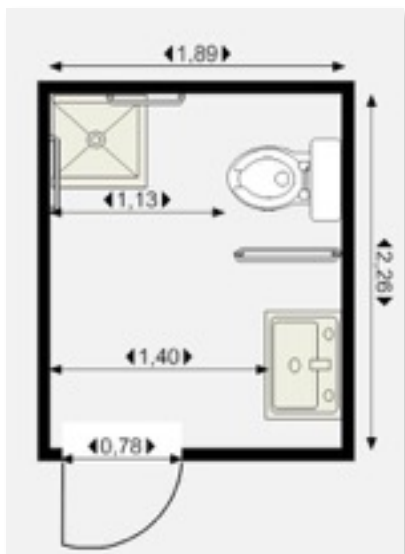

## Ascensore

L'ingresso dell'ascensore è di cm 89, la profondità interna è di cm 128 e la larghezza interna è di cm 95.

L'altezza massima della pulsantiera è di cm 140. L'indicazione di arrivo al piano è visivo.

## Sala TV

L'ingresso alla sala tv ha un'apertura della porta cm 90. La sala dispone di circa 12 posti a sedere.

## Centro benessere

Per accedere al centro benessere che si trova al piano terra è presente un corridoio lungo circa 7 metri con un pendenza del 7,6%. La porta di ingresso è di cm 94. Sono presenti: bagno turco (porta cm. 64), sauna (porta cm. 65), per accedere alla vasca idromassaggio sono presenti 4 gradini.

## Servizio igienico centro benessere

L'apertura della porta è di cm 78, lo spazio a sinistra del wc è di cm 70 e l'altezza è di cm 50. Nel servizio è presente una doccia a pavimento privo di box.