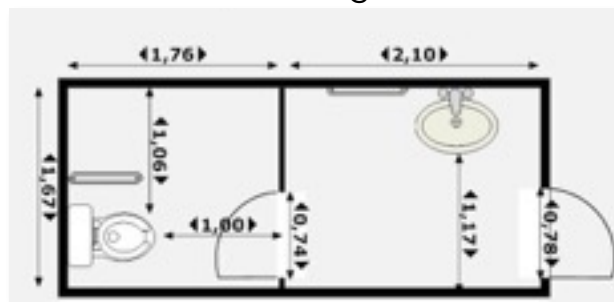

## Ascensore

L'ingresso dell'ascensore è di cm 89, la profondità interna è di cm 128 e la larghezza interna è di cm 95.

L'altezza massima della pulsantiera è di cm 140. L'indicazione di arrivo al piano è visivo.

## Centro benessere

Per accedere al centro benessere che si trova al piano terra è presente un corridoio lungo circa 7 metri con un pendenza del 7,6%. La porta di ingresso è di cm 94. Sono presenti: bagno turco (porta cm. 64), sauna (porta cm. 65), per accedere alla vasca idromassaggio sono presenti 4 gradini.

## Servizio igienico centro benessere

L'apertura della porta è di cm 78, lo spazio a sinistra del wc è di cm 70 e l'altezza è di cm 50. Nel servizio è presente una doccia a pavimento privo di box.

## Servizio igienico primo piano

Per accedere al servizio igienico è presente una breve rampa, lunga circa 60 cm, larga cm 75 e con una pendenza del 15%.

L'apertura della porta dell'antibagno è di cm 77, dove è presente anche un fasciatoio, per il cambio dei bambini. Vi è poi un'apertura di cm 74 per accedere al servizio igienico.