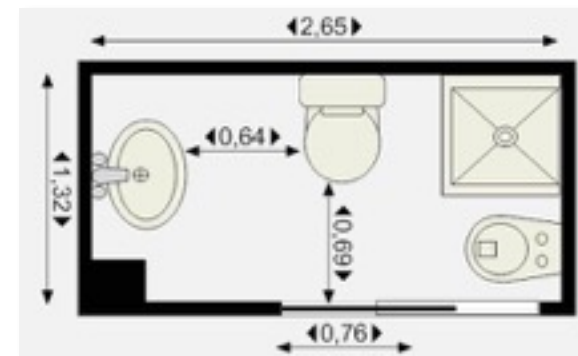

## Ascensore

L'ingresso dell'ascensore è di cm 89, la profondità interna è di cm 128 e la larghezza interna è di cm 95.

L'altezza massima della pulsantiera è di cm 140. L'indicazione di arrivo al piano è visivo.

## Servizio igienico centro benessere

L'apertura della porta è di cm 78, lo spazio a sinistra del wc è di cm 70 e l'altezza è di cm 50. Nel servizio è presente una doccia a pavimento privo di box.

## Servizio igienico primo piano

Per accedere al servizio igienico è presente una breve rampa, lunga circa 60 cm, larga cm 75 e con una pendenza del 15%.

L'apertura della porta dell'antibagno è di cm 77, dove è presente anche un fasciatoio, per il cambio dei bambini. Vi è poi un'apertura di cm 74 per accedere al servizio igienico.

## Servizio igienico camera 18

L'apertura della porta è di cm 76. E' presente una doccia di tipo rialzato con un gradino di cm 15, il box doccia ha apertura di cm 41.